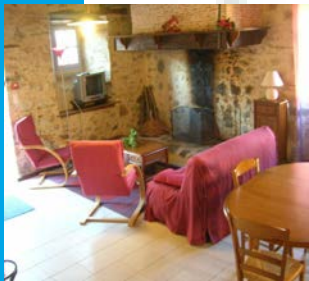

Contact :

Tél : 05 45 67 39 20

Fax : 05 45 67 39 21

gites.cruzeau@wanadoo.fr

www.gites-cruzeau.fr

Hameau labellisé
Tourisme et Handicap