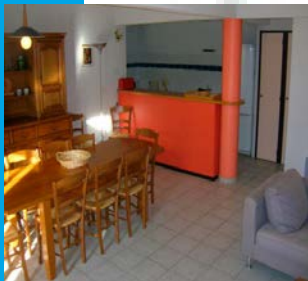

Contact :

Tél : 05 45 67 39 20

Fax : 05 45 67 39 21

gites.cruzeau@wanadoo.fr

www.gites-cruzeau.fr

Hameau labellisé
Tourisme et Handicap